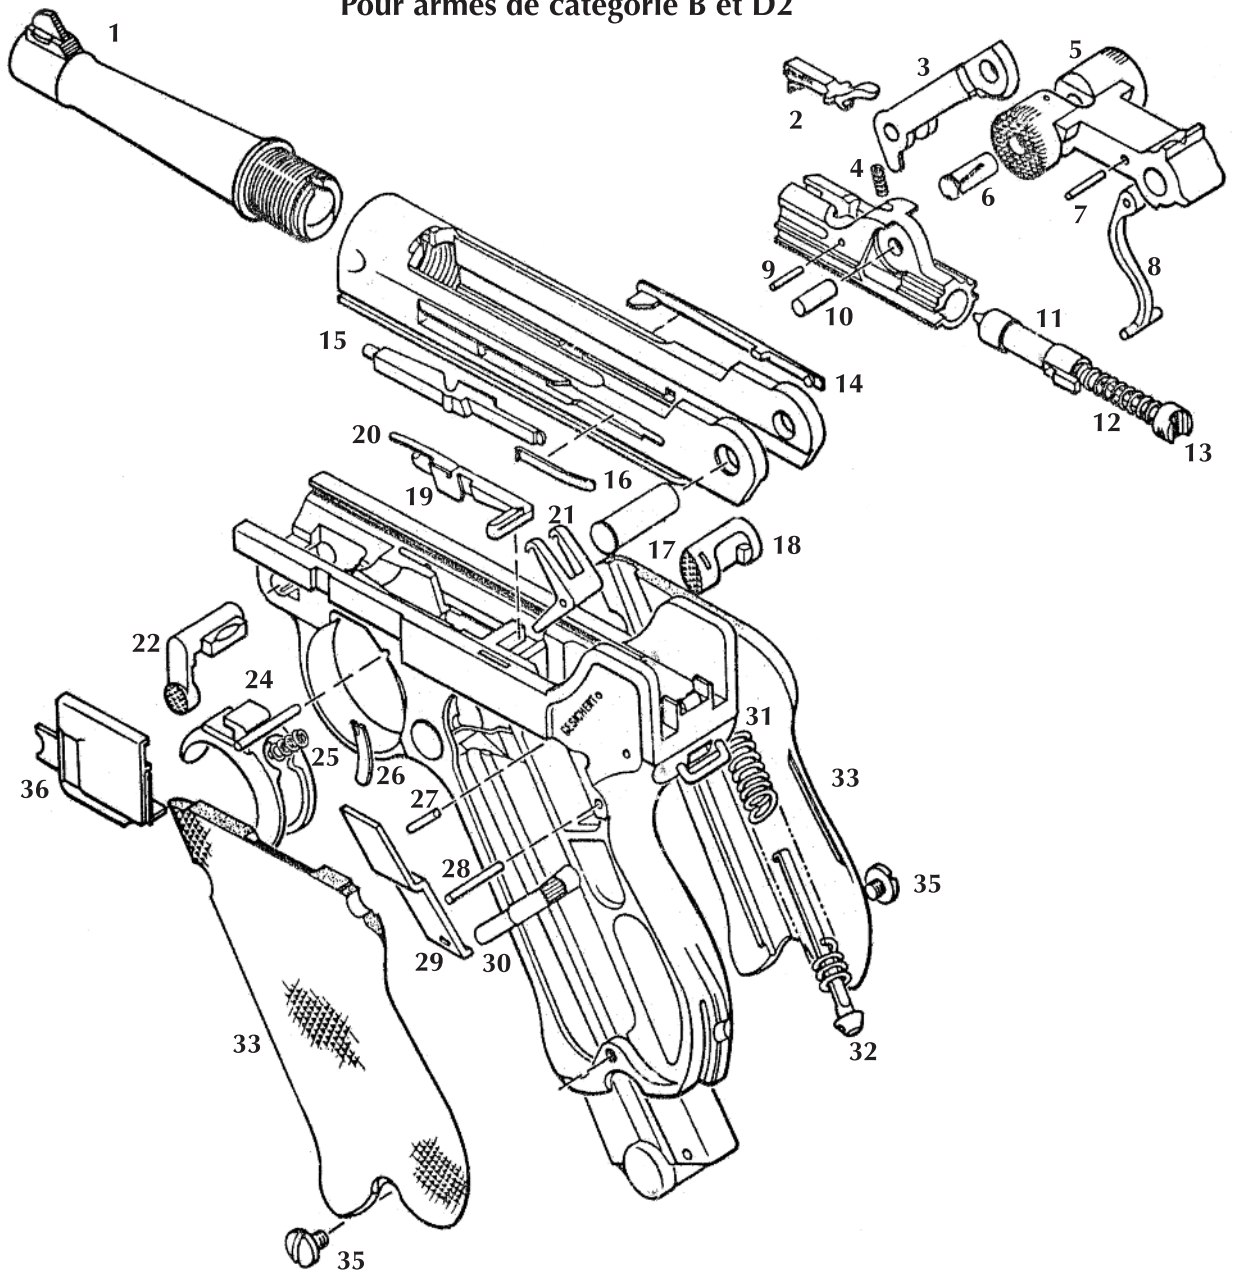

LUGER P 08

Pour armes de catégorie B et D2

Guidon	Réf. 1	...25 €	Etrier d'armement	Réf. 21	...30 €
Extracteur	Réf. 2*	...80 €	Verrou de démontage	Réf. 22	...80 €
Tracteur	Réf. 3	...70 €	Ressort de verrou	Réf. 23	...NC
Ressort d'extracteur	Réf. 4	...15 €	Détente	Réf. 24	...70 €
Genouillère	Réf. 5	...80 €	Ressort de détente	Réf. 25	...15 €
Axe genouillère	Réf. 6	...10 €	Ressort de verrou de chargeur	Réf. 26	...25 €
Axe de fourchette	Réf. 7	...10 €	Axe de sûreté	Réf. 27	...10 €
Fourchette d'armement	Réf. 8	...50 €	Axe d'étrier	Réf. 28	...10 €
Axe d'extracteur	Réf. 9	...10 €	Sûreté	Réf. 29	...40 €
Axe de culasse	Réf. 10	...10 €	Levier de sûreté	Réf. 30	...80 €
Percuteur	Réf. 11*	...80 €	Ressort récupérateur	Réf. 31	...15 €
Ressort percuteur	Réf. 12	...15 €	Tige d'armement	Réf. 32	...70 €
Tige guide du ressort de percuteur	Réf. 13	...50 €	Paire de plaquettes (bois)	Réf. 33	...50 €
Ejecteur	Réf. 14*	...90 €	Paire de plaquettes (plastique)	Réf. 34	...35 €
Gâchette	Réf. 15	...60 €	Vis de plaquettes (l'unité)	Réf. 35	...25 €
Ressort gâchette	Réf. 16	...25 €	Portière complète	Réf. 36	...90 €
Axe de l'ensemble culasse	Réf. 17	...20 €	Corps de portière (seul)	Réf. 37	...60 €
Verrou chargeur	Réf. 18	...40 €	Compas de portière	Réf. 38	...80 €
Arrêtoir de culasse complet	Réf. 19	...80 €	Axe de compas	Réf. 39	...25 €
Ressort d'arrêtoir de culasse	Réf. 20	...25 €	Clé de chargement	Réf. 40	...NC
			Etui cuir (fabrication actuelle)	Réf. 41	...50 €